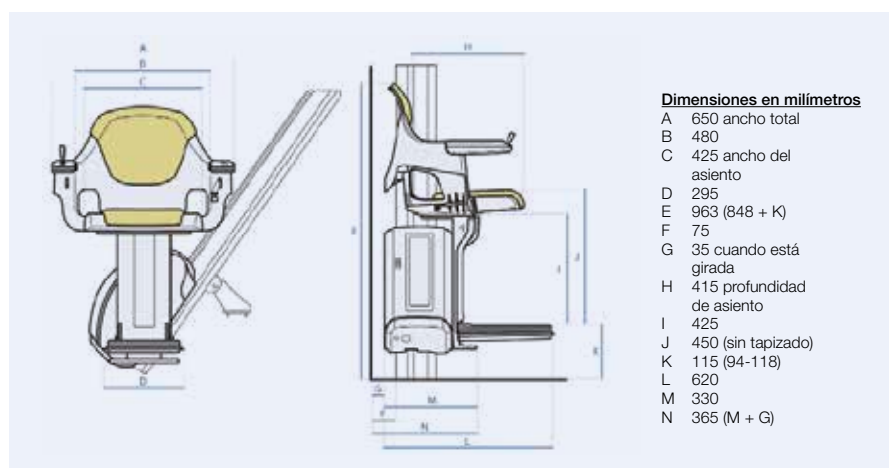

Abatible automático

SR-100 se encuentra ahora disponible con el raíl abatible automático. Esta es la respuesta a todos los hogares que poseen obstrucciones al pie del inicio de la escalera, típicamente una puerta. A través del control remoto la parte inferior del raíl se pliega silenciosamente, dejando el paso libre de obstrucción.